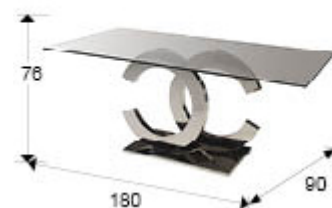

Calima

820426 / 2059

Prodotto consigliato

Tavoli sala da pranzo

Tavolo rettangolare da sala da pranzo in acciaio inossidabile. Superficie in vetro laminato da 12 mm. di spessore e bordi levigati.

Vetro da 180x90x1,2cm.

INFORMAZIONI GENERALI

Catalogo: M34 Mobiliario y Decoración
 Pagina: 93
 Codice EAN: 8435435310783
 Tipo: Tavoli sala da pranzo
 Collezione: Calima

DIMENSIONI

Dimensioni: ↔ 0,0 ↓ 76,0 ↗ 0,0 cm
 Peso: 115,5 Kg
 Peso dell'imballaggio 1: 54,5 Kg
 Peso dell'imballaggio 2: 50,0 Kg

DIMENSIONI CON IMBALLAGGIO

Peso: 154,5 Kg
 Volume: 0,6590m³
 Numero di colli: 2
 Dimensioni collo 1: ↔ 107,0 ↓ 80,0 ↗ 56,0 cm
 Dimensioni collo 2: ↔ 189,0 ↓ 8,0 ↗ 99,0 cm

INFORMAZIONI AGGIUNTIVE

Materiale: Stainless steel, glass
 Tempo richiesto per montaggio: 10 min