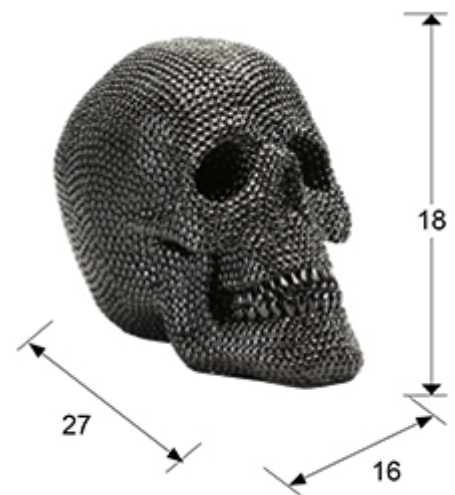

824729

>>MODELO ANULADO

## DIMENSIONES

Dimensiones: ↔ 16,0 ↓ 18,0 ↗ 27,0 cm  
Peso: 1,5 Kg

## DIMENSIONES CON EMBALAJE

Peso: 1,9 Kg  
Volumen: 0,0200m<sup>3</sup>  
Dimensiones: ↔ 33,0 ↓ 27,0 ↗ 23,0 cm