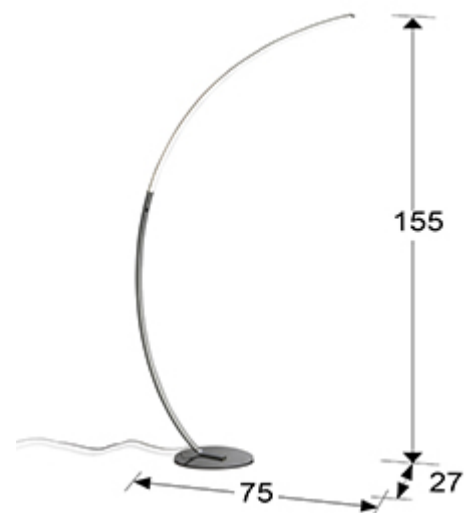

Trazo

825306

Lámparas de pie

Producto recomendado

Lámpara de pie realizada en aluminio y metal acabado cromo. Difusor acrílico opal con iluminación LED interior. Dimable. 21W LED. 1.680 lm. 4.000 K.

INFORMACIÓN GENERAL

Catálogo: i36 Iluminación
Página: 128
Código EAN: 8435435317119
Tipo: Lámparas de pie
Colección: Trazo

DIMENSIONES

Dimensiones: ↔ 75,0 ↓ 155,0 ↗ 27,0 cm
Peso: 2,6 Kg

DIMENSIONES CON EMBALAJE

Peso: 4,4 Kg
Volumen: 0,0500m³
Dimensiones: ↔ 34,0 ↓ 112,0 ↗ 13,0 cm