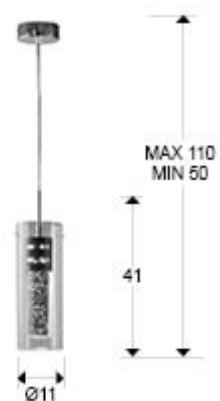

## Bubble

860218

Producto recomendado

Lámparas de techo

Lámpara de 1 luz, realizado en metal cromado y aluminio lacado. Tulipa regulable en altura de cristal transparente y barra maciza de cristal facetado con burbujas decorativas en su interior.

### DIMENSIONES

Dimensiones: Ø 11,0 ↑ 41,0 cm  
Altura instalada: 50,0/ máx. 110,0 cm  
Peso: 2,0 Kg

### DIMENSIONES CON EMBALAJE

Peso: 2,8 Kg  
Volumen: 0,0210m<sup>3</sup>  
Dimensiones: ↔ 41,0 ↓ 19,0 ↗ 27,0 cm

## INFORMACIÓN ADICIONAL

Material: Metal, aluminio y cristal  
Acabado: Cromado, lacado y transparente  
Tiempo de montaje por el cliente: 5 min  
Medidas de la pantalla/tulipa: Ø 11,0 ↑ 32,0 cm  
Florón (espacio para instalación): Ø 10,0 ↓ 4,0 cm  
Color del cable: Transparente