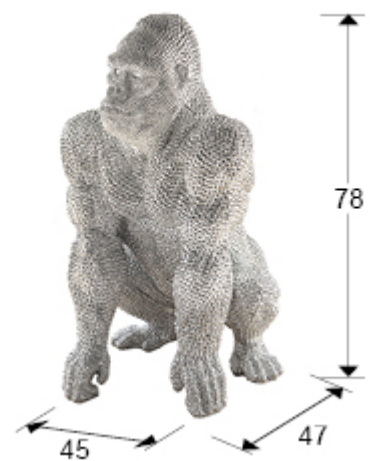

## Gorila 957120

Figuras decorativas

Figura grande de gorila, realizada en poliresina. Acabado en plata con textura imitación de incrustaciones de pedrería.

### INFORMACIÓN GENERAL

Catálogo: M41 Mobiliario y Decoración  
Página: 137  
Código EAN: 8435435329402  
Tipo: Figuras decorativas  
Colección: Gorila

### DIMENSIONES

Dimensiones: ↔ 45,0 ↓ 78,0 ↗ 47,0 cm  
Peso: 16,0 Kg

### DIMENSIONES CON EMBALAJE

Peso: 16,5 Kg  
Volumen: 0,3130m<sup>3</sup>  
Dimensiones: ↔ 58,0 ↓ 58,0 ↗ 93,0 cm