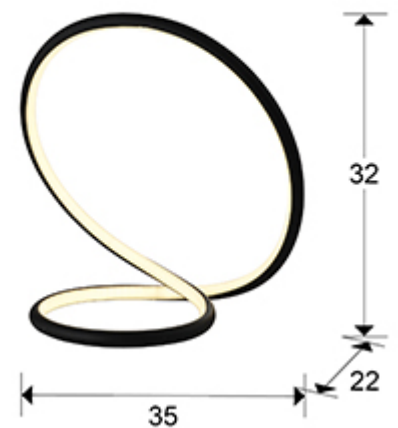

## Infinito

963053

Lámparas sobremesa

Producto recomendado

Sobremesa realizado en aluminio acabado negro mate arenado. Difusor opal de silicona. 15W LED. 750 lm. 3.000 K. DIMABLE.

### DIMENSIONES

Dimensiones: ↔ 35,0 ↓ 32,0 ↘ 22,0 cm  
Peso: 0,6 Kg

### DIMENSIONES CON EMBALAJE

Peso: 1,3 Kg  
Volumen: 0,0400m<sup>3</sup>  
Dimensiones: ↔ 39,0 ↓ 39,0 ↘ 26,0 cm

---