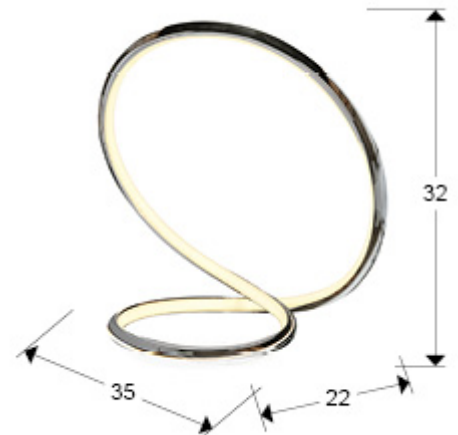

## DIMENSIONES

Dimensiones: ↔ 35,0 ↓ 32,0 ↗ 22,0 cm  
Peso: 0,6 Kg

## DIMENSIONES CON EMBALAJE

Peso: 1,3 Kg  
Volumen: 0,0400m<sup>3</sup>  
Dimensiones: ↔ 39,0 ↓ 39,0 ↗ 26,0 cm

---