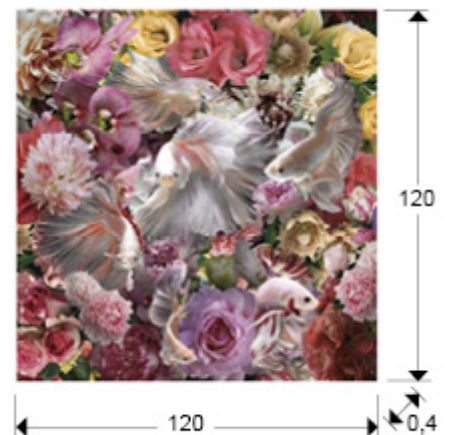

## Peces Luchador Siam

987165

Láminas y Fotografías

Fotografía impresa, montada en cristal templado. Incluye herraje para sujeción a pared.

### DIMENSIONES

Dimensiones: ↔ 120,0 ↓ 120,0 ↗ 0,4 cm  
Peso: 14,2 Kg

### DIMENSIONES CON EMBALAJE

Peso: 15,9 Kg  
Volumen: 0,0820m<sup>3</sup>  
Dimensiones: ↔ 128,0 ↓ 128,0 ↗ 5,0 cm