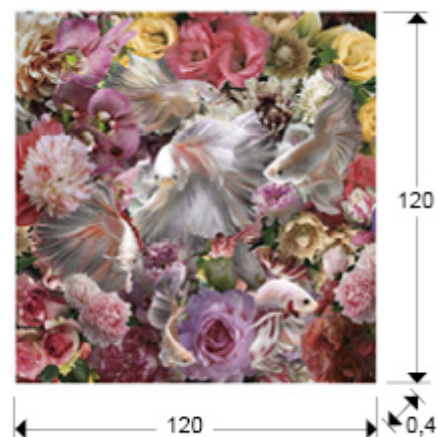

Peces Luchador Siam

987165

Láminas y Fotografías

Fotografía impresa, montada en cristal templado. Incluye herraje para sujeción a pared.

INFORMACIÓN GENERAL

Catálogo: M41 Mobiliario y Decoración

Página: 10

Código EAN: 8435435336172

Tipo: Láminas y Fotografías

Colección: Peces Luchador Siam

DIMENSIONES

Dimensiones: ↔ 120,0 ↓ 120,0 ↗ 0,4 cm

Peso: 14,2 Kg

DIMENSIONES CON EMBALAJE

Peso: 15,9 Kg

Volumen: 0,0820m³

Dimensiones: ↔ 128,0 ↓ 128,0 ↗ 5,0 cm

INFORMACIÓN ADICIONAL

Material: Cristal brillo

Acabado: Fotografía impresa