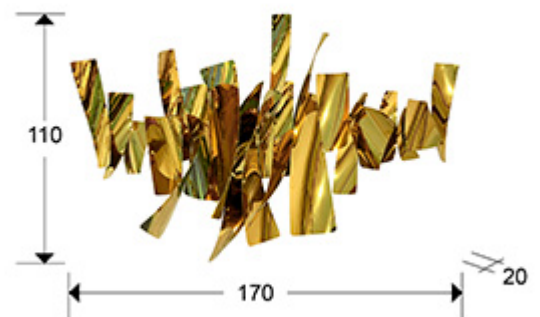

Fracture

997218

Bajorrelieves Metálicos

Escultura de pared, realizada con láminas de acero inoxidable curvado. Acabado baño dorado brillante. Preparado para colgar en posición horizontal y vertical.

INFORMACIÓN GENERAL

Catálogo: M45 Decoración, espejos y mob
Página: 42
Código EAN: 8435435339975
Tipo: Bajorrelieves Metálicos
Colección: Fracture

DIMENSIONES

Dimensiones: ↔ 170,0 ↓ 110,0 ↗ 20,0 cm
Peso: 9,2 Kg

DIMENSIONES CON EMBALAJE

Peso: 18,0 Kg
Volumen: 0,5420m³
Dimensiones: ↔ 184,0 ↓ 27,0 ↗ 109,0 cm

INFORMACIÓN ADICIONAL

Material: Acero inoxidable
Acabado: Dorado brillo